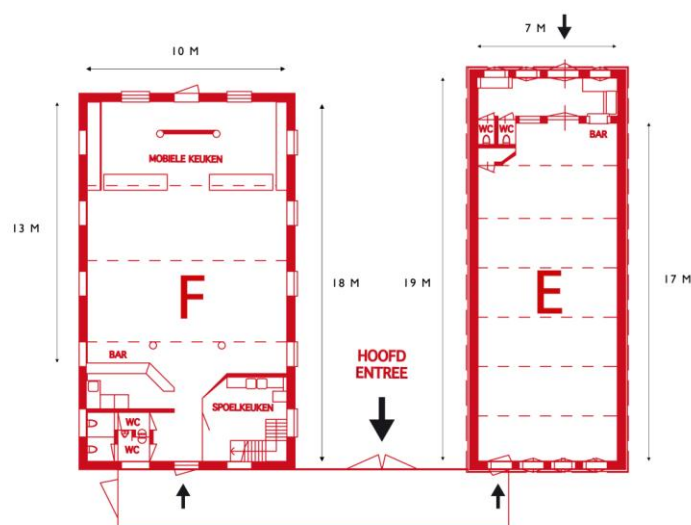

Capaciteit Rijk van de Keizer

Capaciteit E

Entree met dames & heren toilet, barretje van 15m², openslaande deuren naar de zaal van 115 m².

Breedte 7 meter x Lengte 19 meter = 133 m²

Diner	Feest
150 personen	200 personen

Capaciteit F

Entree met dames & heren toilet, zaal met bar en mobiele keuken van 170 m².
Effectief zaaloppervlak circa 150 m².

Breedte 10 meter x Lengte 20 meter = 200 m²

Diner	Feest
100 personen	250 personen

Totale capaciteit

Totaal kan het Rijk van de Keizer binnen (over beide ruimtes) plek bieden aan 400 personen.
Als de buitenruimte op het terrein hierbij wordt betrokken, is de capaciteit 650 personen. Het plaatsen van een tent vergroot de capaciteit met 350 personen. Totaal 1000 personen.

Binnenplaats

Breedte 8 meter x Lengte 20 meter = 160m², met uitloop naar de moestuinen en centrale plein.

Amfiteater

Tribune met staanplaatsen voor ruim 350 personen, doorsnede speelveld 16 meter.

De Cantina